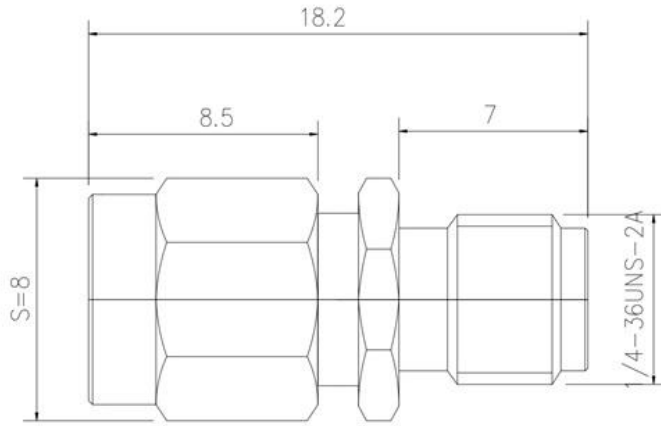

射频连接器

频率范围: 0-6G

SWR: ≤ 1.2

3							
2							
1							
客户编号	客户						
图底图总号							
图底图号	设计	数量	更改单号	签名	日期		
日期	签名						
		标准化					
		标准					
SMA-JK				图号	CG2017050901A		
				拆展标记	质量	比例	
				A		10:1	
				第 张	共 张		
江苏长弓科技有限公司							

格式(1)

制图:

制图:

图面: A4